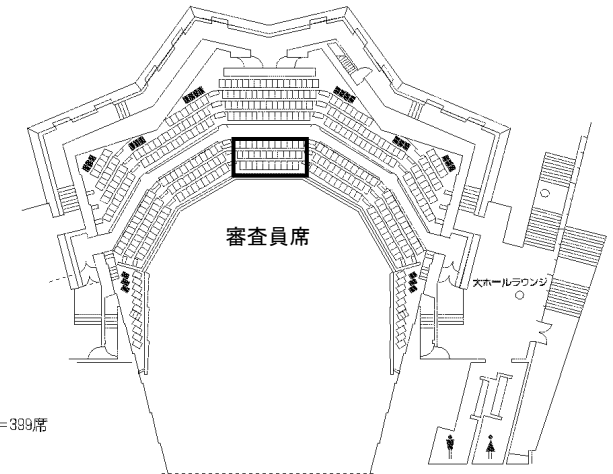

会場案内図

2 F 平面図

大ホール（2 F）

大ホール2F客席

収容人員 999名

固定席 373席+スタッキング席26席=399席

3 F 平面図

小ホール