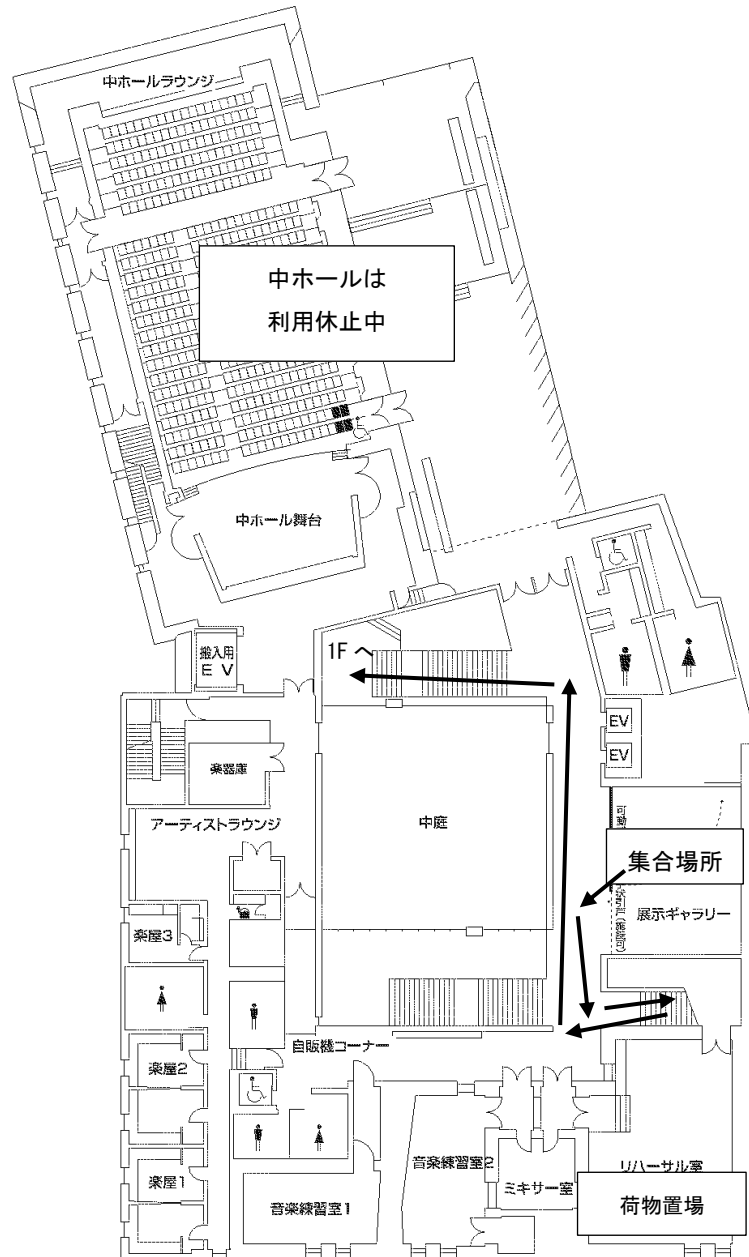

会場案内図

2 F 平面図

大ホール（2 F）

大ホール2F客席

収容人員 999名

固定席 373席+スタッキング席26席=399席

3 F 平面図

小ホール

注) 荷物置場には貴重品は置かないでください。1F エントランスにあるコインロッカーをご利用ください。