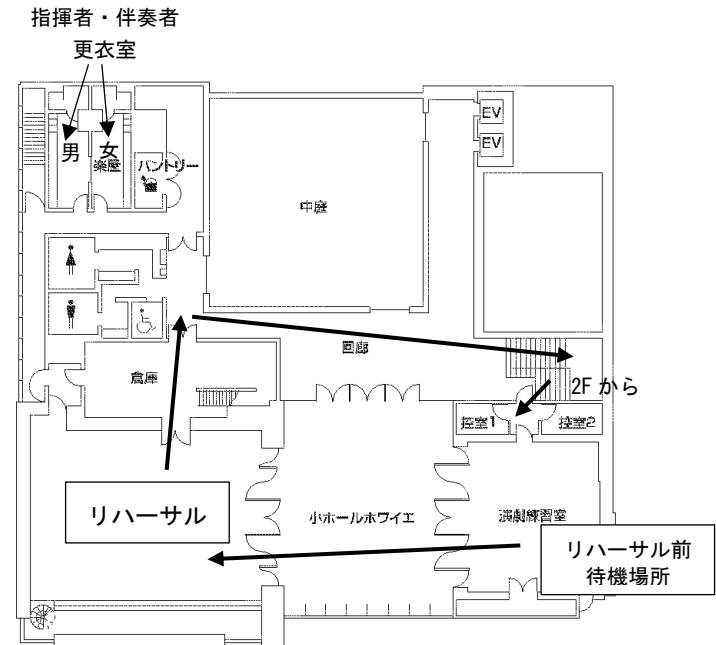

会場案内図

2 F 平面図

大ホール（2 F）

大ホール2F客席

収容人員 999名

固定席 373席+スタッキング席26席=399席

3 F 平面図

小ホール

注) 荷物置場には貴重品は置かないでください。1F エントランスにあるコインロッカーをご利用ください。